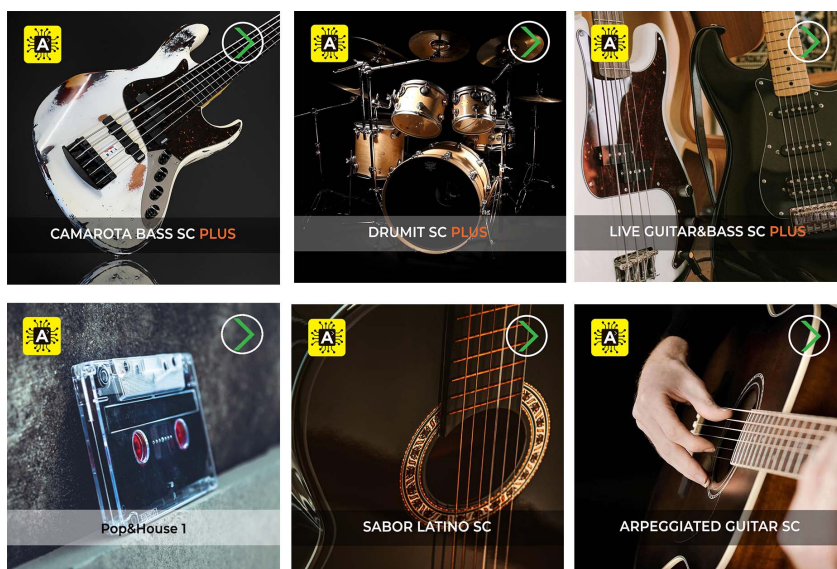

**SABOR LATINO SC**  
**ARPEGGIATED GUITAR SC**

Sostituire le precedenti versioni dei relativi pack:

CAMAROTA BASS SC con **CAMAROTA BASS SC PLUS**;  
DRUMIT SC con **DRUMIT SC PLUS**;  
LIVE GUITAR&BASS SC con **LIVE GUITAR&BASS SC PLUS**;

Allocare come sempre i pack rispettando la numerazione LSB:

PACKS SC	BANK LSB
<b>CAMAROTA BASS SC PLUS</b>	<b>060</b>
<b>DRUMIT SC PLUS</b>	<b>100</b>
<b>LIVEGUITAR&amp;BASS SC PLUS</b>	<b>120</b>
<b>SABOR LATINO SC</b>	<b>122</b>
<b>ARPEGGIATED GUITAR SC</b>	<b>127</b>

Quindi dalla precedente installazione l'unico pack che non dovrà essere toccato è il **"POP&HOUSE1"**.

In pratica per installare il REVOLUTION ALGORITHM **PLUS** dovrai utilizzare 6 PACK:

State tranquilli che ogni variazione o programmazione di Style, Registration o Voice effettuate con la vecchia versione rimarranno invariate.